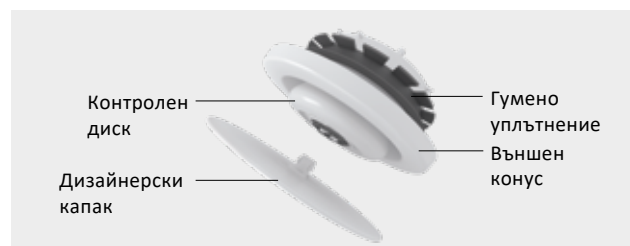

# Zehnder ComfoValve Luna E125

Техническа спецификация за клапа за отвеждане на въздух

## Описание

Новоразработената клапа за отработен въздух Zehnder ComfoValve Luna E е най-новото допълнение към серията дискови клапи и заедно с клапата за пресен въздух ComfoValve Luna S, предлага идеално решение за перфектния вътрешен климат. Zehnder ComfoValve Luna E е разработена за използване в зоните за отвеждане на въздуха и се отличава с вечен, тънък и дискретен дизайн.

Минималната монтажна височина от само 30 мм, независимо от избраната настройка на въздушния поток, позволява хармонично интегриране във всеки интериор.

Клапата за отработен въздух Zehnder ComfoValve Luna E е подходяща за монтаж в тавани и стени. Благодарение на интуитивния процес на монтаж и вграденото гумено уплътнение, херметичният монтаж на клапата е лесен и може да се извърши без никакви инструменти. 75-те позиции за регулиране позволяват много прецизни настройки на обема на въздуха. Използвайки 25-те числа на скалата на вътрешния конус и 3-те нива, позицията за регулиране може да бъде прочетена и записана в полетата за документация на гърба на клапана по време на процеса на въвеждане в експлоатация. Настройката на въздушния поток може да бъде осигурена и с помощта на заключващия механизъм, специално разработен за тази цел. Това гарантира, че настройките не могат да бъдат променени неволно. Клапата за отработен въздух осигурява впечатляваща производителност и невероятно тихи въздушни потоци с работен обхват за обем на въздуха до 75 m<sup>3</sup>/h.