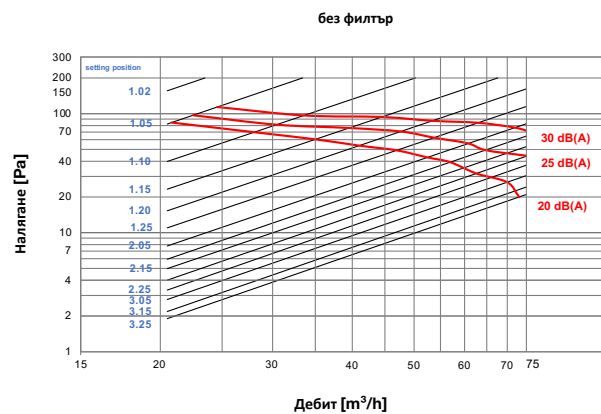

Техническа спецификация

Данни	
Материал	Пластмаса
Цвят	Бял
Диаметър	170 mm
Потъване	максимално 5 mm
Връзка	DN 125
Херметичност	Гумено уплътнение
Препоръчително приложение	до 45 m³/h
Място на монтаж	Стена и таван
Работна температура	до 60 °C

Артикулни номера

Описание	Артикулен номер
ComfoValve Luna E125, с филтър	705 613 127
ComfoValve Luna E125	705 613 128
ComfoValve Luna E125, 24 PC	705 613 129
Акcesoари:	
Комплект филтри за Luna E125 / DN 100, ISO Coarse ≥45% (G3)	990 320 031

Спад на налягането и нива на звукова мощност