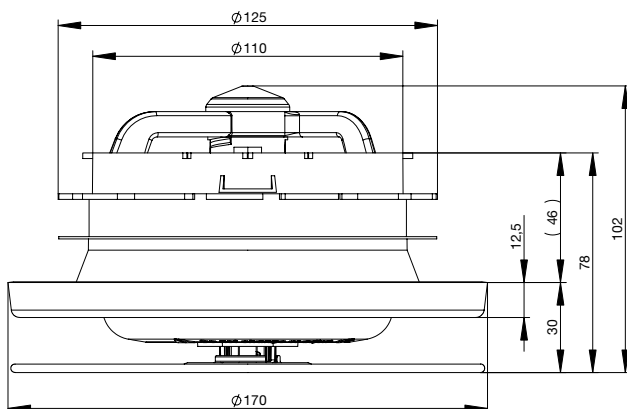

## Техническа спецификация

Данни	
Материал	Пластмаса
Цвят	Бял
Диаметър	170 mm
Потъване	максимално 5 mm
Връзка	DN 125
Херметичност	Гумено уплътнение
Препоръчително приложение	до 45 m <sup>3</sup> /h
Място на монтаж	Стена и таван
Работна температура	до 60 °C

## Чертеж с размери

**zehnder**