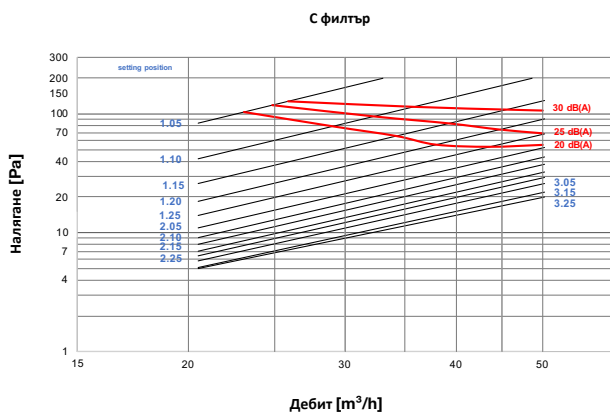

Техническа спецификация

Данни	
Материал	Пластмаса
Цвят	Бял
Диаметър	170 mm
Потъване	максимално 5 mm
Връзка	DN 125
Херметичност	Гумено уплътнение
Препоръчително приложение	до 45 m³/h
Място на монтаж	Стена и таван
Работна температура	до 60 °C

Артикулни номера

Описание	Артикулен номер
ComfoValve Luna E125, с филтър	705 613 127
ComfoValve Luna E125	705 613 128
ComfoValve Luna E125, 24 PC	705 613 129
Акcesoари:	
Комплект филтри за Luna E125 / DN 100, ISO Coarse ≥45% (G3)	990 320 031

Спад на налягането и нива на звукова мощност