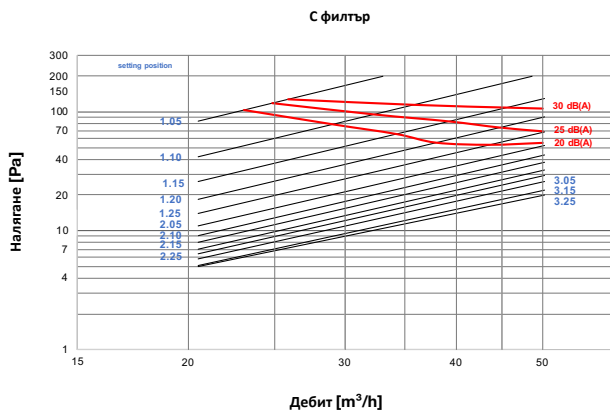

Техническа спецификация

Данни	
Материал	Пластмаса
Цвят	Бял
Диаметър	170 mm
Потъване	максимално 5 mm
Връзка	DN 125
Херметичност	Гумено уплътнение
Препоръчително приложение	до 45 m³/h
Място на монтаж	Стена и таван
Работна температура	до 60 °C

Артикулни номера

Описание	Артикулен номер
ComfoValve Luna E125, с филтър	705 613 127
ComfoValve Luna E125	705 613 128
ComfoValve Luna E125, 24 PC	705 613 129
Акcesoари:	
Комплект филтри за Luna E125 / DN 100, ISO Coarse ≥45% (G3)	990 320 031

Спад на налягането и нива на звукова мощност