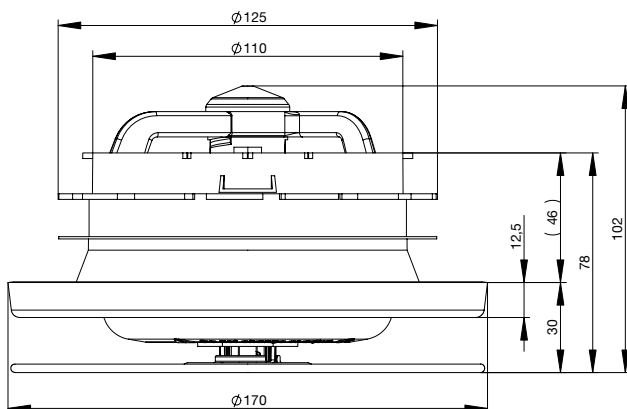

Чертеж с размери

zehnder

Контакти

Партньор в България:
Пасивна Къща България ЕООД

България, София
бул. Христо Ботев №112
Тел.: +359 889 436 031
e-mail: office@passivehousebg.com
www.zehnder-bulgaria.com