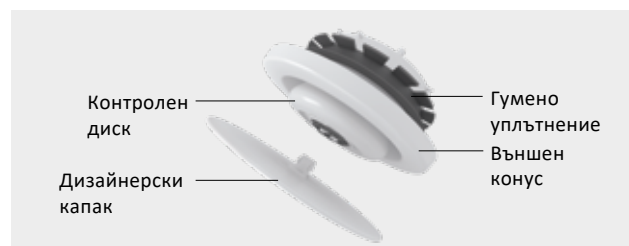

Zehnder ComfoValve Luna E125

Техническа спецификация за клапа за отвеждане на въздух

Описание

Новоразработената клапа за отработен въздух Zehnder ComfoValve Luna E е най-новото допълнение към серията дискови клапи и заедно с клапата за пресен въздух ComfoValve Luna S, предлага идеално решение за перфектния вътрешен климат. Zehnder ComfoValve Luna E е разработена за използване в зоните за отвеждане на въздуха и се отличава с вечен, тънък и дискретен дизайн.

Минималната монтажна височина от само 30 мм, независимо от избраната настройка на въздушния поток, позволява хармонично интегриране във всеки интериор.

Клапата за отработен въздух Zehnder ComfoValve Luna E е подходяща за монтаж в тавани и стени. Благодарение на интуитивния процес на монтаж и вграденото гумено уплътнение, херметичният монтаж на клапата е лесен и може да се извърши без никакви инструменти. 75-те позиции за регулиране позволяват много прецизни настройки на обема на въздуха. Използвайки 25-те числа на скалата на вътрешния конус и 3-те нива, позицията за регулиране може да бъде прочетена и записана в полетата за документация на гърба на клапана по време на процеса на въвеждане в експлоатация. Настройката на въздушния поток може да бъде осигурена и с помощта на заключващия механизъм, специално разработен за тази цел. Това гарантира, че настройките не могат да бъдат променени неволно. Клапата за отработен въздух осигурява впечатляваща производителност и невероятно тихи въздушни потоци с работен обхват за обем на въздуха до 75 m³/h.

Техническа спецификация

Данни	
Материал	Пластмаса
Цвят	Бял
Диаметър	170 mm
Потъване	максимално 5 mm
Връзка	DN 125
Херметичност	Гумено уплътнение
Препоръчително приложение	до 45 m ³ /h
Място на монтаж	Стена и таван
Работна температура	до 60 °C