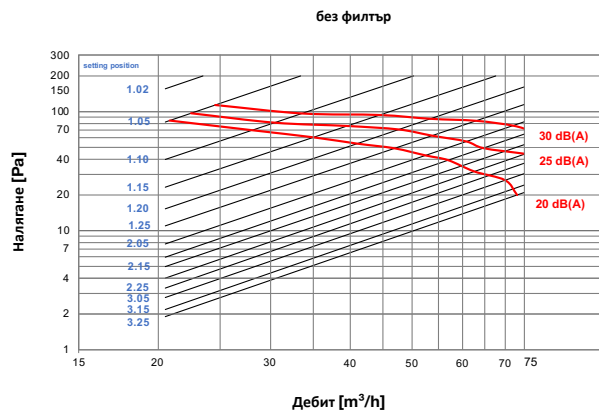

Техническа спецификация

Данни	
Материал	Пластмаса
Цвят	Бял
Диаметър	170 mm
Потъване	максимално 5 mm
Връзка	DN 125
Херметичност	Гумено уплътнение
Препоръчително приложение	до 45 m³/h
Място на монтаж	Стена и таван
Работна температура	до 60 °C

Артикулни номера

Описание	Артикулен номер
ComfoValve Luna E125, с филтър	705 613 127
ComfoValve Luna E125	705 613 128
ComfoValve Luna E125, 24 PC	705 613 129
Акcesoари:	
Комплект филтри за Luna E125 / DN 100, ISO Coarse ≥45% (G3)	990 320 031

Спад на налягането и нива на звукова мощност